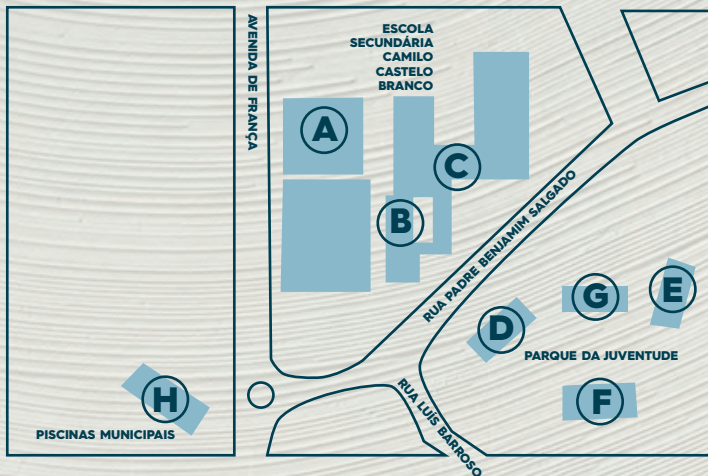

**JOGOS
DO EIXO
ATLÂNTICO**
FAMALICÃO-BRAGA-2024

FUN ZONE

VILA NOVA DE FAMALICÃO

HORÁRIO: 2ª A 6ª FEIRA DAS 11H30 ÀS 14H30

DE LUNS A VENRES DAS 11.30H ÀS 14.30H

Interreg  Co-financiado por
o Fundo Europeu
de Desenvolvimento
Regional para
o Eixo Atlântico
Espanha - Portugal

EIXO ATLÂNTICO
DO NOROESTE PENINSULAR

 **Famalicão**
CÂMARA MUNICIPAL

 **BRAGA**
Cidade autárquica

A_DJ_2ª e 6ª feira_13h-14h_Pavilhão Desportivo Escola Camilo Castelo Branco

DJ_Luns e venres_das 13.00h ás 14.00h_Pavillón Deportivo Escola Camilo Castelo Branco