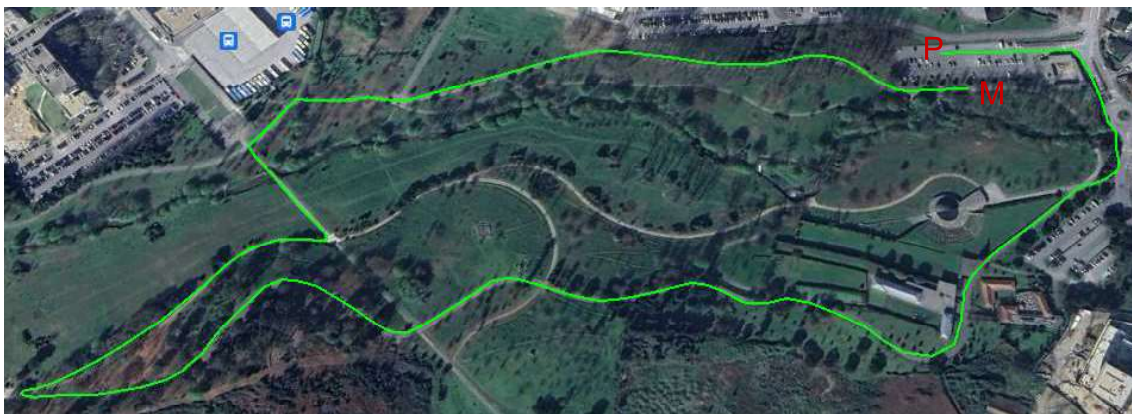

Prova de Atletismo de Estrada

2 de julho | 17H30 | Parque da Devesa

Gabinete de Desporto, maio de 2024
Correio eletrónico: desporto@famalicao.pt
Tel.: 252 320 900 | Ext. 4725

Percurso Corrida Masculina

Percurso: partida parque de estacionamento do Parque da Devesa junto ao citeve; Rua Fernando Mesquita; percurso principal do parque da devesa; meta no percurso principal junto à zona da partida.

Horário: 17h30

Distância: 2500m

Altimetria:

Percurso Corrida Feminina

Percurso: partida parque de estacionamento do Parque da Devesa junto ao citeve; Rua Fernando Mesquita; percurso principal do parque da devesa; corte percurso de terra; meta no percurso principal junto à zona da partida.

Horário: 17h45

Distância: 2000m

Altimetria: