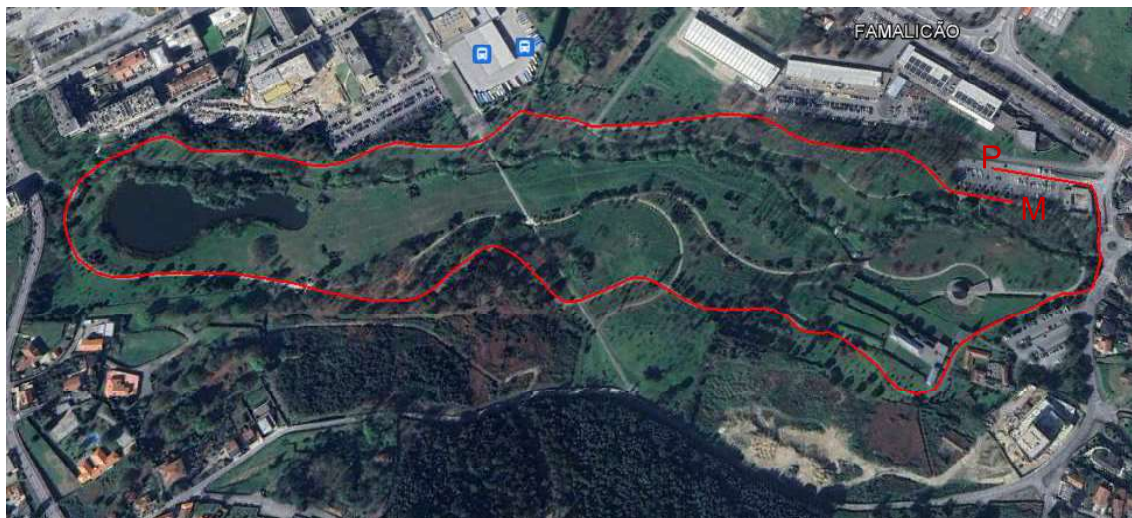

Prova de Atletismo de Estrada

2 de julho | 17H30 | Parque da Devesa

Gabinete de Desporto, maio de 2024
Correio eletrónico: desporto@famalicao.pt
Tel.: 252 320 900 | Ext. 4725

Percurso Corrida Masculina

Percurso: partida parque de estacionamento do Parque da Devesa junto ao citeve; Rua Fernando Mesquita; percurso principal do parque da devesa; meta no percurso principal junto à zona da partida.

Horário: 17h30

Distância: 2500m

Altimetria:

Percurso Corrida Feminina

Percurso: partida parque de estacionamento do Parque da Devesa junto ao citeve; Rua Fernando Mesquita; percurso principal do parque da devesa; corte percurso de terra; meta no percurso principal junto à zona da partida.

Horário: 17h45

Distância: 2000m

Altimetria: